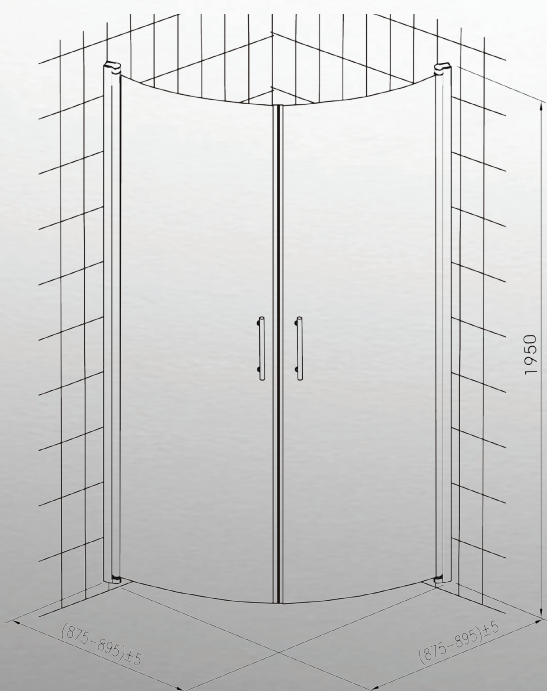

Duschhörna

med välvda glasdörrar, 90 x 90 cm

Opal duschhörna har två välvda dörrar i klart, härdat säkerhetsglas. Kan öppnas inåt och utåt.

Dörrarna fäster tätt vid varandra med magnetlister. Tätningslistan vid dörrens nedre kant förhindrar att vatten skvätter ut i badrummet.

Dörrens gångjärn har en lyftmekanism som lyfter upp dörren när den svängs utåt eller inåt. Kromade handtag.

Tekniska data

RSK-nr	739 36 47
Typ	Opal duschhörna 90x90, välvda glasdörrar, 6 mm, klart, härdat säkerhetsglas
Mått	90 x 90 x 195 cm
Vikt	43 kg